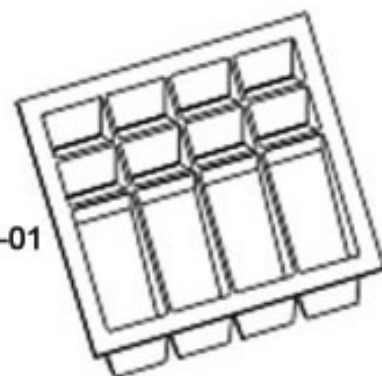

**PORTA-NOTAS  
BM-02**  
407 X 292 X 75 MM

**PASSA NUMERARIO  
BM-03 OVAL PEQUENO**  
211 X 180 MM

**PASSA NUMERARIO  
BM-04 OVAL GRANDE**  
246 X 180 MM

**CANOPLA BM-05**  
Diâmetro 290 mm

**PORTA-NOTAS BM-08**  
470 x 290 x 50  
mín.: 435 x 255  
máx.: 500 x 320  
CEF: 439 x 258

**ARO LIXEIRA  
BM-07**  
450 X 235 MM

**ARO LIXEIRA  
BM-06**  
360 X 230 MM

**PASSA NUMERÁRIO  
BM-09 RETANGULAR**  
220 X 185

**PORTA-NOTAS RS-01**  
360 x 322 x 60  
mín.: 350 x 312  
máx.: 380 x 342