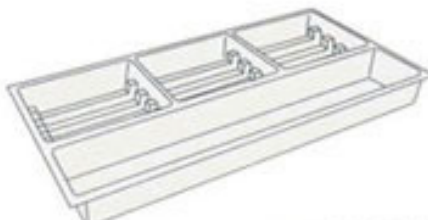

# Vacuum Forming

Tecnologia e design em plásticos

LINHA ESCRITÓRIO

→ Uma linha completa para móveis de escritório, som e vídeo

GAVETA BN-02  
220x540x80

GAVETA PORTA CD  
CD-01  
135x310x40

PORTA DVD - DV 01  
AUTO ADESIVO  
138 X 462

PORTA CD  
CD-03  
105x440  
AUTO-ADESIVO

PORTA CD  
CD-04  
138x430  
AUTO-ADESIVO

PORTA LÁPIS FI-01  
330x125x20

PORTA LÁPIS IM-01  
345x175x25

PORTA LÁPIS MD-01  
350x195x20

GAVETA SECRETÁRIA MD-04  
420x415x65

BANDEJA ENTRADA-SAÍDA MD-06  
320x265x60

GAVETA SECRETÁRIA ML-04  
378x362x35

PORTA LÁPIS ML-05  
360x175x25

GAVETA PARA FITAS VHS  
PT-01  
645x355x60  
min. 635x355  
máx. 670x410

PORTA LÁPIS TE-02  
337x175x27